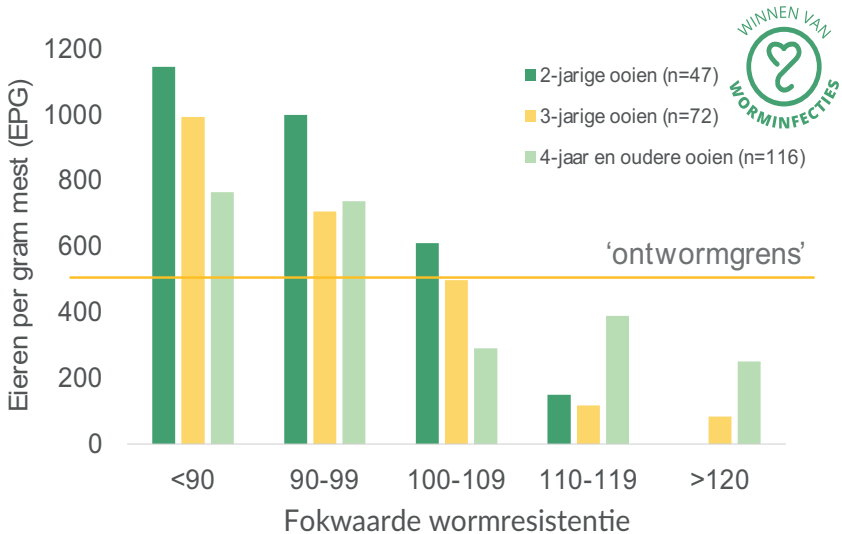

- VLEESVEE
- MELKVEE
- SCHAPEN
- GEITEN
- PAARDEN

ADVIES NODIG VOOR UW
DIEREN OF
GEINTERESSEERD IN ONZE
VEEVOEDERS? NEEM DAN
VRIJBLIJVEND CONTACT
OP MET ONS!

Contact NL

Ido Altenburg tel: 06-10819100
Eibert van Englen tel: 06-53260096

Minder problemen met worminfecties? Maak gebruik van de fokwaarde wormresistentie

www.nsfo.nl | kantoor@nsfo.nl | 0418-561712

Registratie van schapen en geiten | Prestatieonderzoek

Fokwaardeberekening | Bloed- en DNA onderzoeken