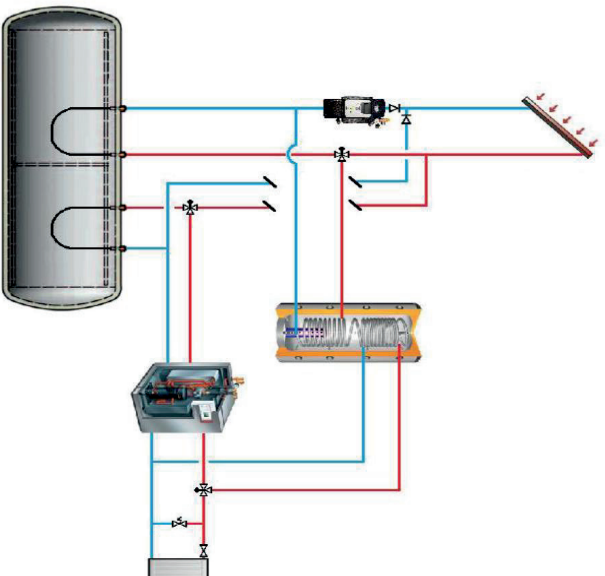

De Energie oplossing!! Voor bedrijf of woning

www.solarenergybooster.nl